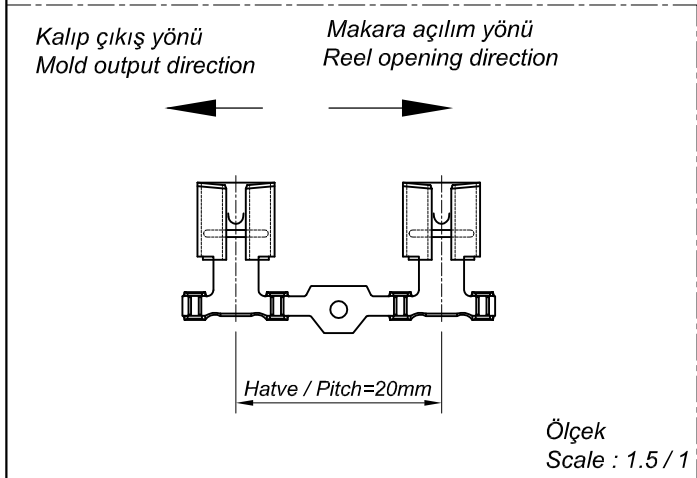

PARÇA KODU PART CODE	PARÇA ADI PART NAME	ERKEK TERMİNAL MALE TERMINAL	a ÖLÇÜSÜ (AYAR) a MEASURE (SET)	s ÖLÇÜSÜ (KALINLIK) s MEASURE (THICKNESS)	Malzeme Material	Kaplama / Coating		
						SN	AG	Nİ
TB 2219 DP	ÖZEL ŞASELİ BAYRAK TERMİNALİ 6.3 =DP=	0.80	-----	-----	(CuZn30) Pirinç / Brass	-	-	-
TB 2219 RP	ÖZEL ŞASELİ BAYRAK TERMİNALİ 6.3 =RP=	0.80	-----	-----	(CuZn30) Pirinç / Brass	-	-	-
TB 2219 RPK	ÖZEL ŞASELİ BAYRAK TERMİNALİ 6.3 =RPK=	0.80	-----	-----	(CuZn30) Pirinç / Brass	+	-	-
TB 2219 DFB	ÖZEL ŞASELİ BAYRAK TERMİNALİ 6.3 =DFB=	0.80	-----	-----	(CuSn6) Fosfor / Phosphorus	-	-	-
TB 2219 RFB	ÖZEL ŞASELİ BAYRAK TERMİNALİ 6.3 =RFB=	0.80	-----	-----	(CuSn6) Fosfor / Phosphorus	-	-	-

Kablo Kesiti

Wire Section : 0.3 - 0.8 mm²

Resim üzerinden ölçü almayınız
do not measure on drawing

Tarih / Date	08.07.2015	İmza /Signature	Ölçek /Scale			
Çizen / Desing	M.Yağcı					
Onay / Approval	S.Gölcük		5 / 1	No	Değişiklik / Revision	Tarih/Date
		Parça Adı: Part Name	ÖZEL ŞASELİ BAYRAK TERMİNALİ 6.3		Parça Kodu: Part Code	TB 2219