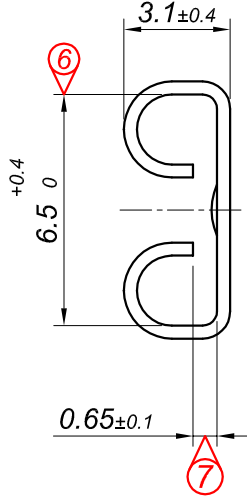

PARÇA KODU PART CODE	PARÇA ADI PART NAME	ERKEK TERMİNAL MALE TERMINAL	a ÖLÇÜSÜ (AYAR) a MEASURE (SET)	s ÖLÇÜSÜ (KALINLIK) s MEASURE (THICKNESS)	Malzeme Material	Kaplama / Coating		
						SN	AG	Nİ
TB 2219 DP	ÖZEL ŞASELİ BAYRAK TERMİNALİ 6.3 =DP=	0.80	-----	-----	(CuZn30) Pirinç / Brass	-	-	-
TB 2219 RP	ÖZEL ŞASELİ BAYRAK TERMİNALİ 6.3 =RP=	0.80	-----	-----	(CuZn30) Pirinç / Brass	-	-	-
TB 2219 RPK	ÖZEL ŞASELİ BAYRAK TERMİNALİ 6.3 =RPK=	0.80	-----	-----	(CuZn30) Pirinç / Brass	+	-	-
TB 2219 DFB	ÖZEL ŞASELİ BAYRAK TERMİNALİ 6.3 =DFB=	0.80	-----	-----	(CuSn6) Fosfor / Phosphorus	-	-	-
TB 2219 RFB	ÖZEL ŞASELİ BAYRAK TERMİNALİ 6.3 =RFB=	0.80	-----	-----	(CuSn6) Fosfor / Phosphorus	-	-	-

Kablo Kesiti

Wire Section : 0.3 - 0.8 mm²

Resim üzerinden ölçü almayınız
do not measure on drawing

Tarih / Date	08.07.2015	İmza /Signature	Ölçek /Scale			
Çizen / Desing	M.Yağcı					
Onay / Approval	S.Gölcük		5 / 1	No	Değişiklik / Revision	Tarih/Date
		Parça Adı: Part Name	ÖZEL ŞASELİ BAYRAK TERMİNALİ 6.3		Parça Kodu: Part Code	TB 2219