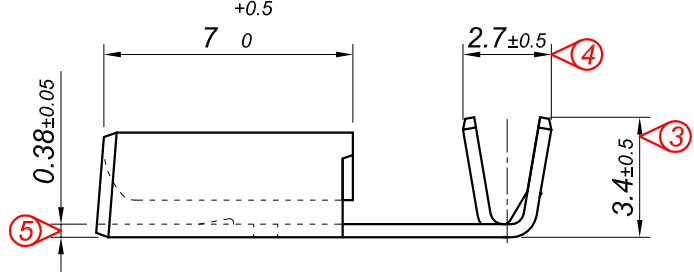

PARÇA KODU PART CODE	PARÇA ADI PART NAME	ERKEK TERMİNAL MALE TERMINAL	a ÖLÇÜSÜ (AYAR) a MEASURE (SET)	s ÖLÇÜSÜ (KALINLIK) s MEASURE (THICKNESS)	Malzeme Material	Kaplama / Coating		
						SN	AG	Nİ
TB 2219 DP	ÖZEL ŞASELİ BAYRAK TERMİNALİ 6.3 =DP=	0.80	-----	-----	(CuZn30) Pirinç / Brass	-	-	-
TB 2219 RP	ÖZEL ŞASELİ BAYRAK TERMİNALİ 6.3 =RP=	0.80	-----	-----	(CuZn30) Pirinç / Brass	-	-	-
TB 2219 RPK	ÖZEL ŞASELİ BAYRAK TERMİNALİ 6.3 =RPK=	0.80	-----	-----	(CuZn30) Pirinç / Brass	+	-	-
TB 2219 DFB	ÖZEL ŞASELİ BAYRAK TERMİNALİ 6.3 =DFB=	0.80	-----	-----	(CuSn6) Fosfor / Phosphorus	-	-	-
TB 2219 RFB	ÖZEL ŞASELİ BAYRAK TERMİNALİ 6.3 =RFB=	0.80	-----	-----	(CuSn6) Fosfor / Phosphorus	-	-	-

Kablo Kesiti

Wire Section : 0.3 - 0.8 mm²

Resim üzerinden ölçü almayınız
do not measure on drawing

Tarih / Date	08.07.2015	İmza /Signature	Ölçek /Scale			
Çizen / Desing	M.Yağcı					
Onay / Approval	S.Gölcük		5 / 1	No	Değişiklik / Revision	Tarih/Date
		Parça Adı: Part Name	ÖZEL ŞASELİ BAYRAK TERMİNALİ 6.3		Parça Kodu: Part Code	TB 2219