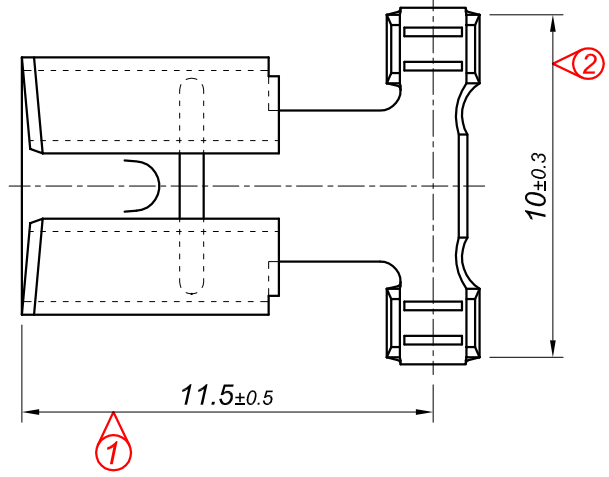

PARÇA KODU PART CODE	PARÇA ADI PART NAME	ERKEK TERMİNAL MALE TERMINAL	a ÖLÇÜSÜ (AYAR) a MEASURE (SET)	s ÖLÇÜSÜ (KALINLIK) s MEASURE (THICKNESS)	Malzeme Material	Kaplama / Coating		
						SN	AG	Nİ
TB 2219 DP	ÖZEL ŞASELİ BAYRAK TERMİNALİ 6.3 =DP=	0.80	-----	-----	(CuZn30) Pirinç / Brass	-	-	-
TB 2219 RP	ÖZEL ŞASELİ BAYRAK TERMİNALİ 6.3 =RP=	0.80	-----	-----	(CuZn30) Pirinç / Brass	-	-	-
TB 2219 RPK	ÖZEL ŞASELİ BAYRAK TERMİNALİ 6.3 =RPK=	0.80	-----	-----	(CuZn30) Pirinç / Brass	+	-	-
TB 2219 DFB	ÖZEL ŞASELİ BAYRAK TERMİNALİ 6.3 =DFB=	0.80	-----	-----	(CuSn6) Fosfor / Phosphorus	-	-	-
TB 2219 RFB	ÖZEL ŞASELİ BAYRAK TERMİNALİ 6.3 =RFB=	0.80	-----	-----	(CuSn6) Fosfor / Phosphorus	-	-	-

Kablo Kesiti

Wire Section : 0.3 - 0.8 mm²

Resim üzerinden ölçü almayınız
do not measure on drawing

Tarih / Date	08.07.2015	İmza /Signature	Ölçek /Scale			
Çizen / Desing	M.Yağcı					
Onay / Approval	S.Gölcük		5 / 1	No	Değişiklik / Revision	Tarih/Date
		Parça Adı: Part Name	ÖZEL ŞASELİ BAYRAK TERMİNALİ 6.3		Parça Kodu: Part Code	TB 2219